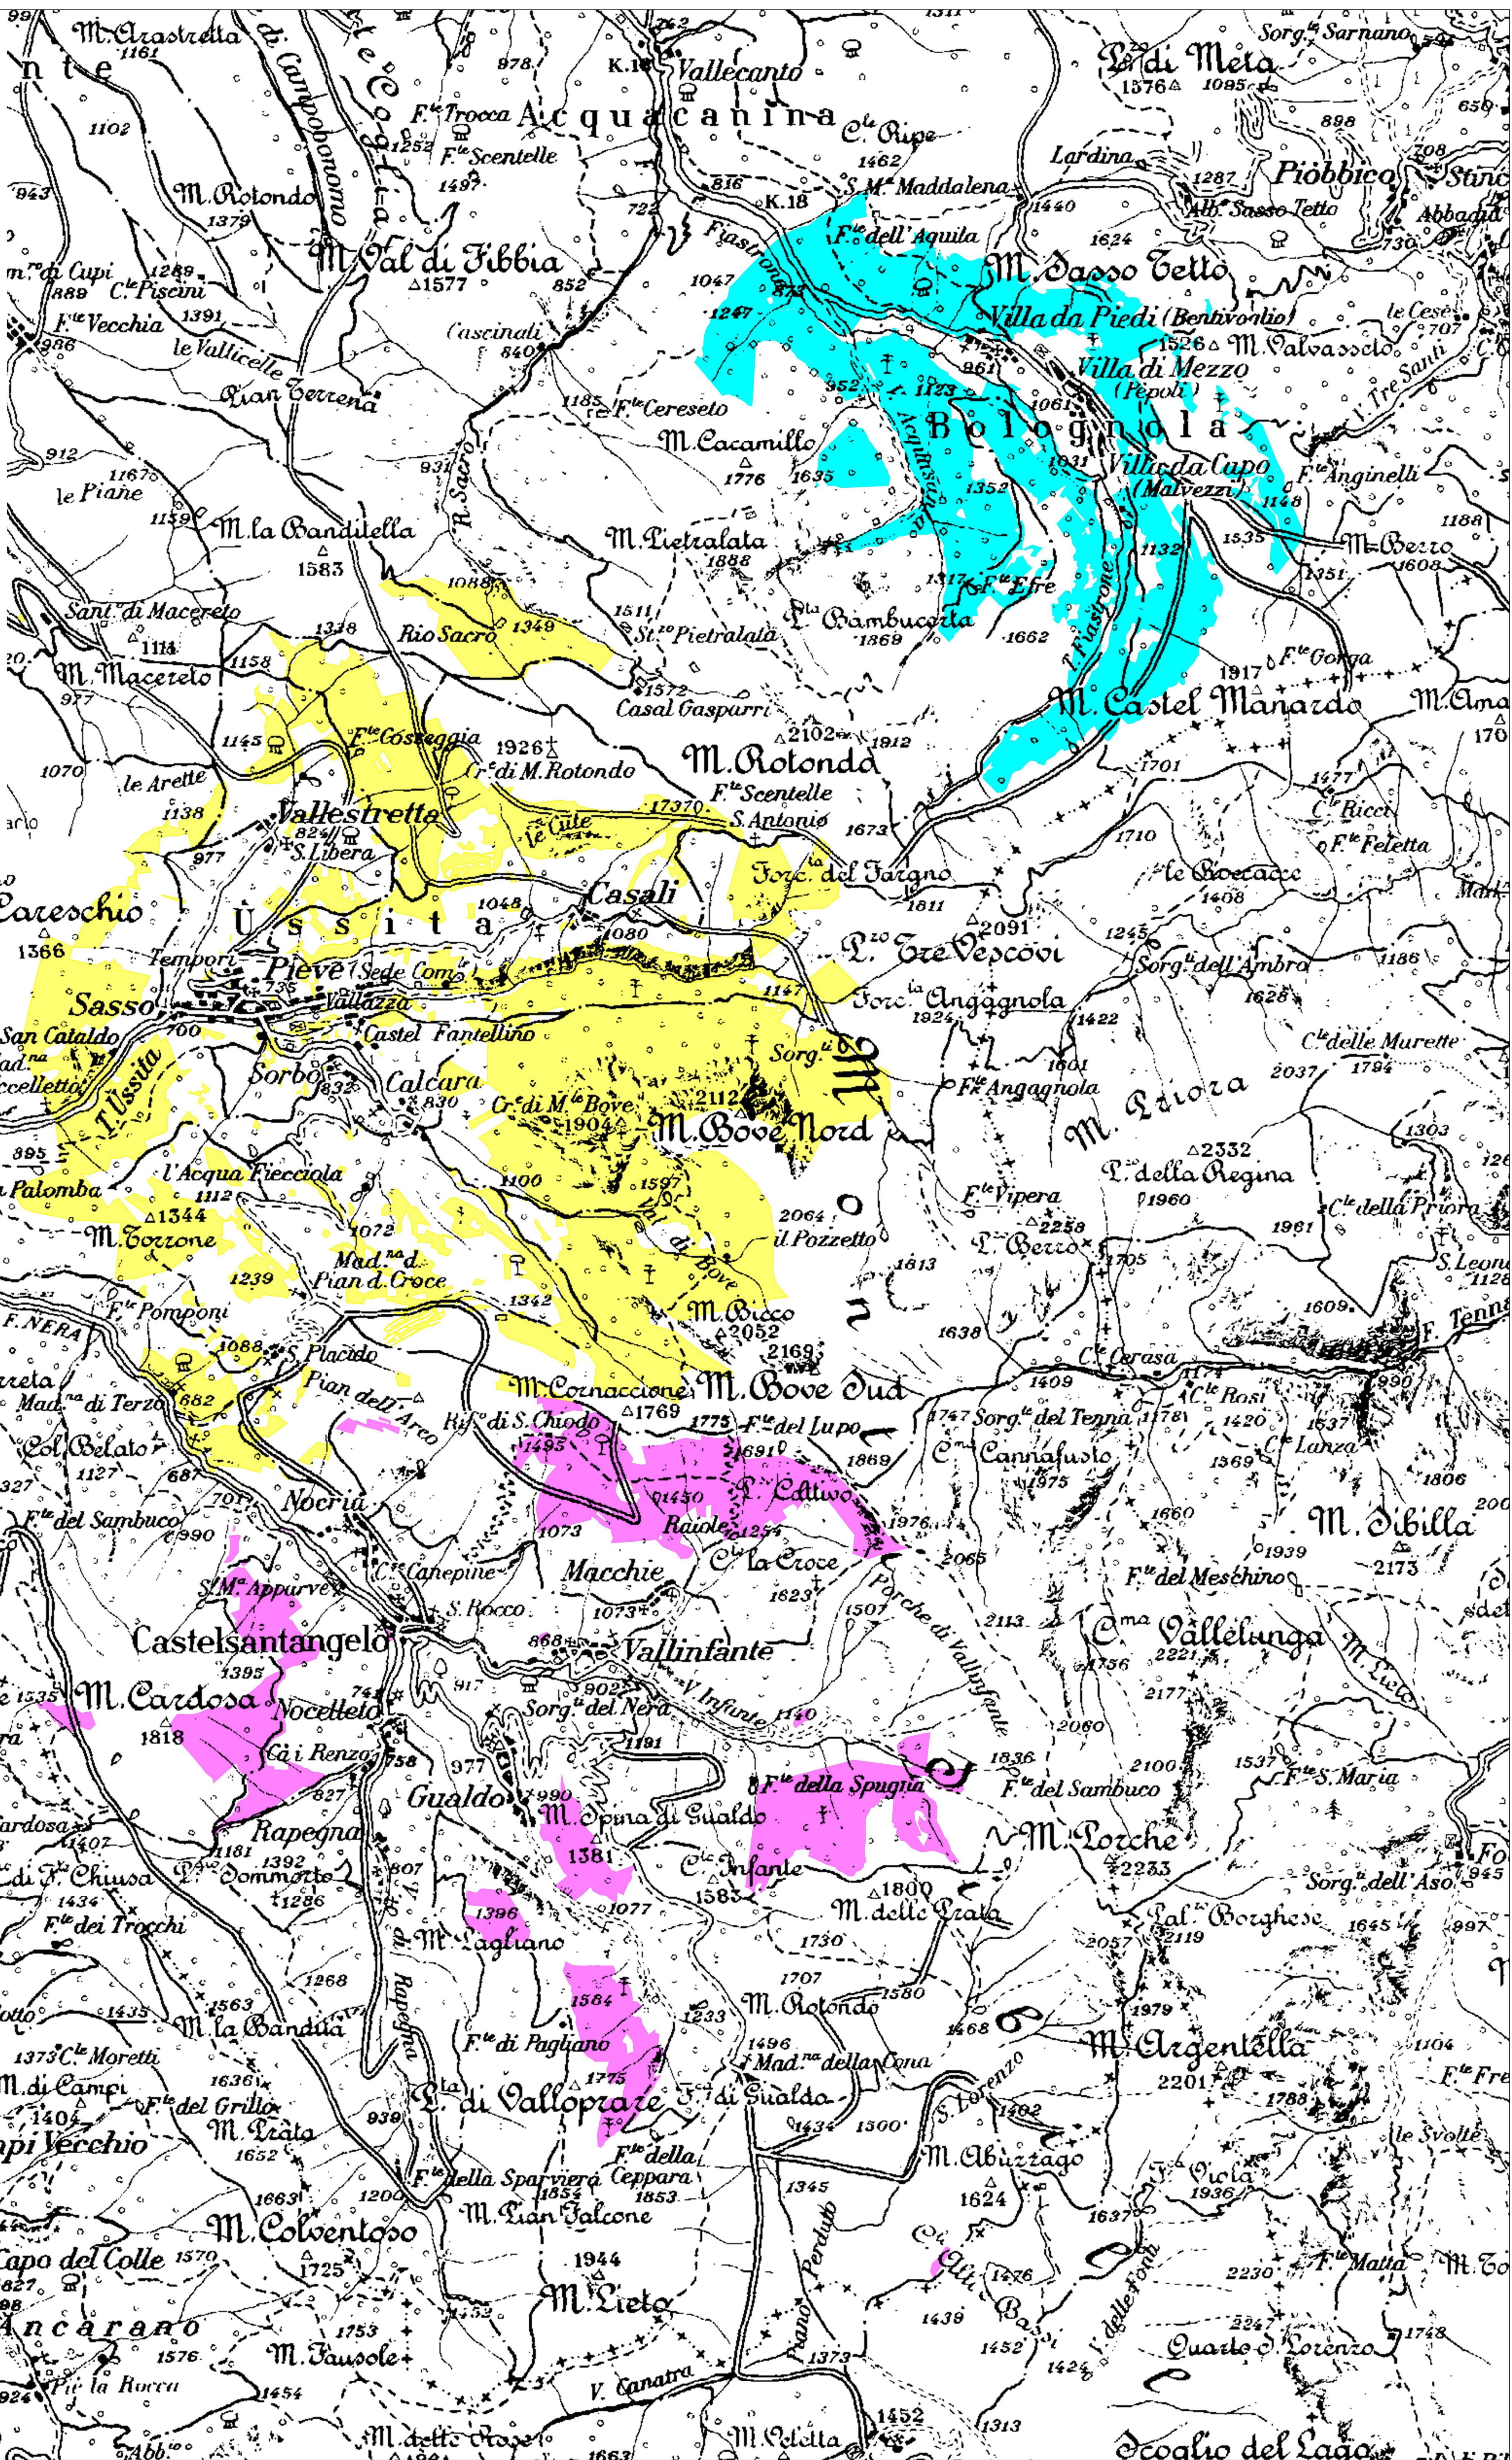

Piani di assestamento forestale delle proprietà boscate dei Comuni di Castelsantangelo sul Nera, Ussita e Bolognola (MC)

QUADRO D'UNIONE

Decennio 2020 - 2029

Inquadramento geografico e cartografico (C.T.R. Regione Marche)

Tav.	1
Foglio	1
Scala	1:25.000
Rev.	00

Responsabile: Dott. For. Alessandro Vettori

Codice	Emesso	D.R.E.A.M. Italia Soc. Coop. Agr. For.
08868	Basili	Via Garibaldi, 3 Pratovecchio Sita (AR) - Tel. 0575/529514
	Controllato	Via Enrico Bindi, 14 Pistoia - Tel. 0573/365967
	Orlandi	http://www.dream-italia.it
Data	Approvato	
Luglio 2020	Vettori	

Legenda

Piani	
Limite proprietà Comune di Bolognola	■
Limite proprietà Comune di Ussita	■
Limite proprietà Comune Castelsantangelo sul Nera	■