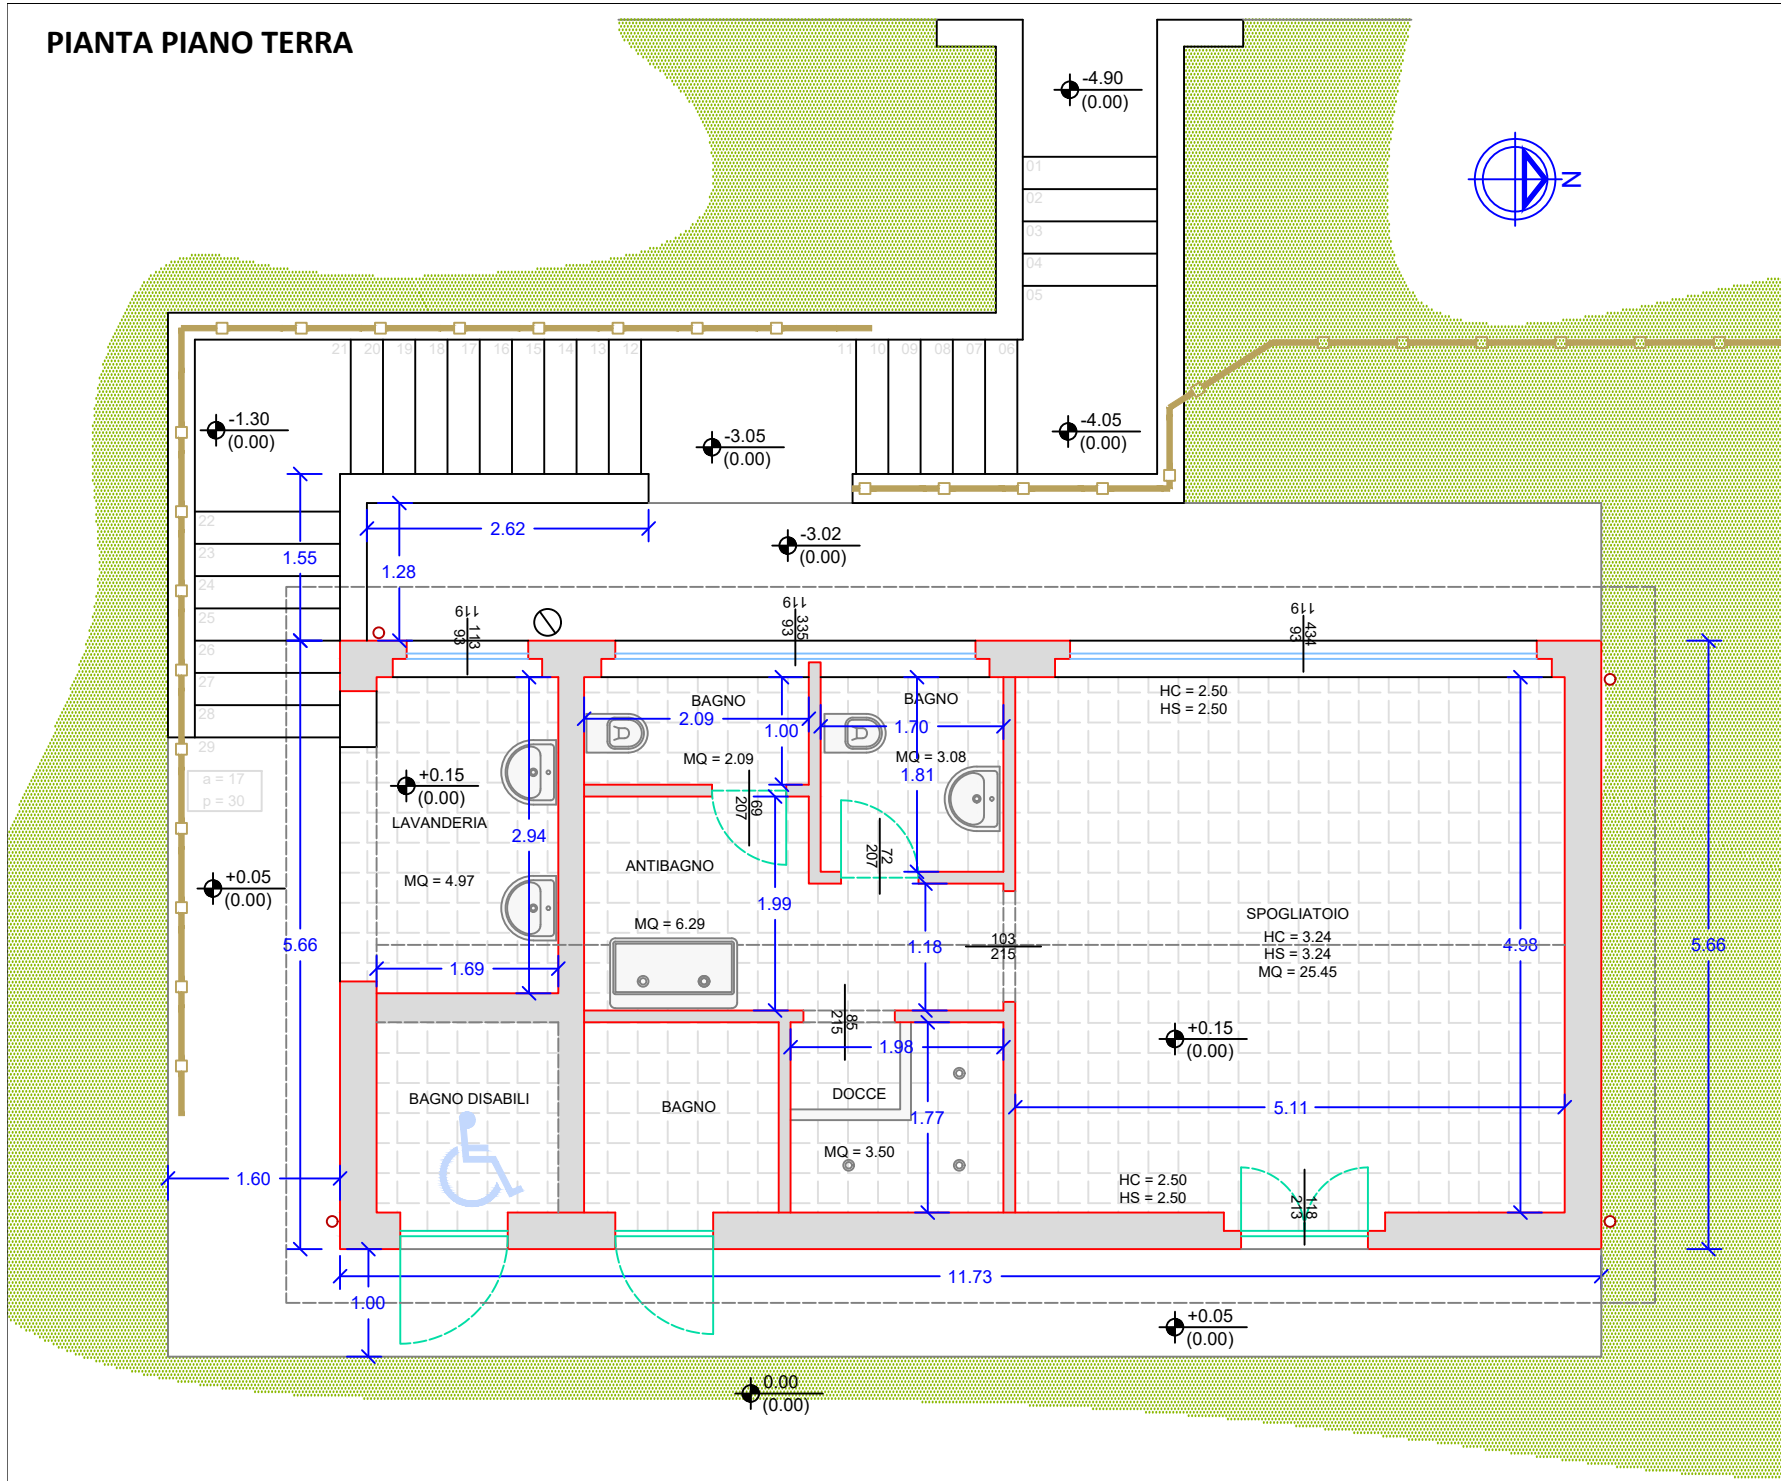

PIANTA PIANO TERRA

**COMUNE DI BOLOGNOLA - Provincia di Macerata**

**AFFIDAMENTO IN CONCESSIONE DELL'AREA TURISTICO SPORTIVA IN LOCALITÀ VILLA DA CAPO**  
mediante procedura aperta ai sensi dell'art. 60 del D.Lgs. n. 50/2016